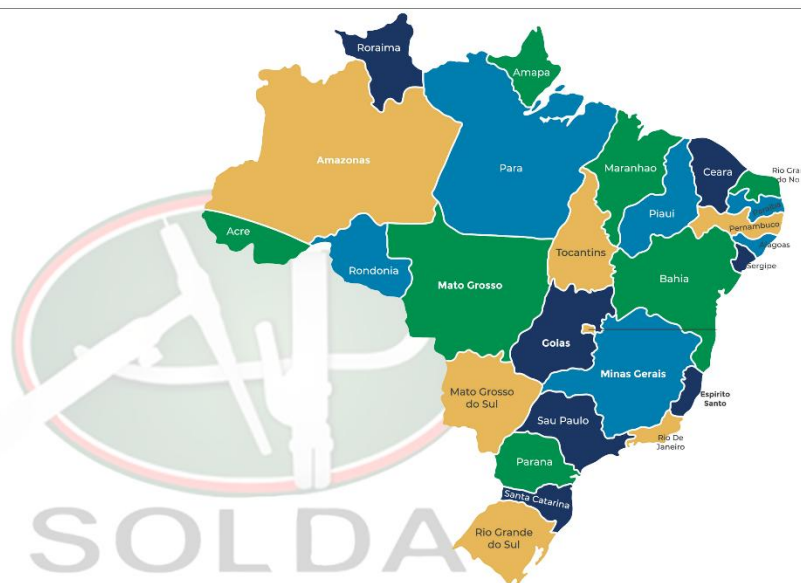

Ambiental

Respeitar o meio ambiente através da prevenção da poluição, da melhoria contínua e do atendimento à legislação ambiental.

Nosso Alcance

Presente em todo o território nacional, a AP SOLDA atua no segmento industrial leve e pesado e comercial. Para conquistar e manter sua posição de destaque em mercados com alta competitividade e constante inovação, a AP SOLDA vem desenvolvendo uma política de parceria com seus clientes, oferecendo tecnologia, qualidade e eficiência. Engenheiros e técnicos especialistas em cada uma das áreas de atuação acompanham todos os trabalhos da AP SOLDA, submetendo-os a um rigoroso controle de qualidade.